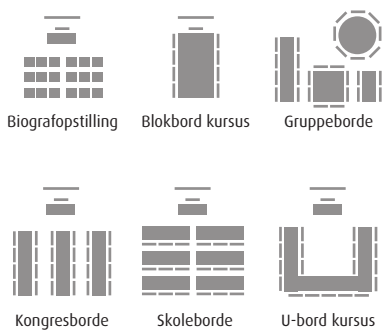

FORKLARING OG FORSLAG TIL BORDOPSTILLINGER

Forklaringerne er kun vejledende og er en anvisning til din bestilling.

FORSLAG TIL MØDEPAKKER

Kontakt hotellet for priser eller se på hjemmesiden.

DAGSMØDE

- Kaffe/te m/ rundstykke, smør og marmelade
- Frokostbuffet
- Kaffe/te med kage
- Isvand & frugt i lokalet

KURSUSDØGN

- Kaffe/te m/ rundstykke, smør og marmelade
- Frokostbuffet
- Kaffe/te med kage
- 2 retters middag/ buffet
- Overnatning i enkeltværelse

1½-DØGN KURSUS

- Kaffe/te m/ rundstykke, smør og marmelade
- Kaffe/te med kage
- 2 retters middag/ buffet
- Overnatning i enkeltværelse

DAG 2

DAG 2

- Morgenbuffet
- Isvand & frugt begge dage i lokalet

- Morgenbuffet
- Kaffe/te med kage
- Frokostbuffet
- Isvand & frugt begge dage i lokalet

LOKALEOVERSIGT

Standard AV-udstyr til rådighed.

Lokale	U-bord	Sildeben	Stolerækker	Ét bord	Runde borde
A1	100	250	400	75	300
A2	70	175	275	60	200
A3	50	150	200	50	175
Kongressal	170	500	800	135	600
A4	35	65	90	35	
G5+G6				16	
G16-17				12	
Havestue				45	60
Hvid stue				45	90
Gylden stue				35	50
Husarstue				20	

Menstrup Kro

Menstrup Bygade 29 · 4700 Næstved · T: 5544 3003
menstrup@menstrupkro.dk · www.menstrupkro.dk