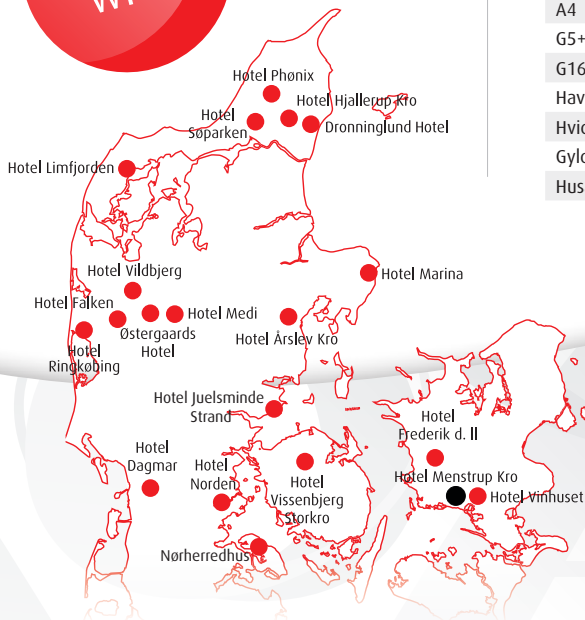

LOKALEOVERSIGT

Standard AV-udstyr til rådighed.

Lokale	U-bord	Sildeben	Stolerækker	Ét bord	Runde borde
A1	100	250	400	75	300
A2	70	175	275	60	200
A3	50	150	200	50	175
Kongressal	170	500	800	135	600
A4	35	65	90	35	
G5+G6				16	
G16-17				12	
Havestue				45	60
Hvid stue				45	90
Gylden stue				35	50
Husarstue				20